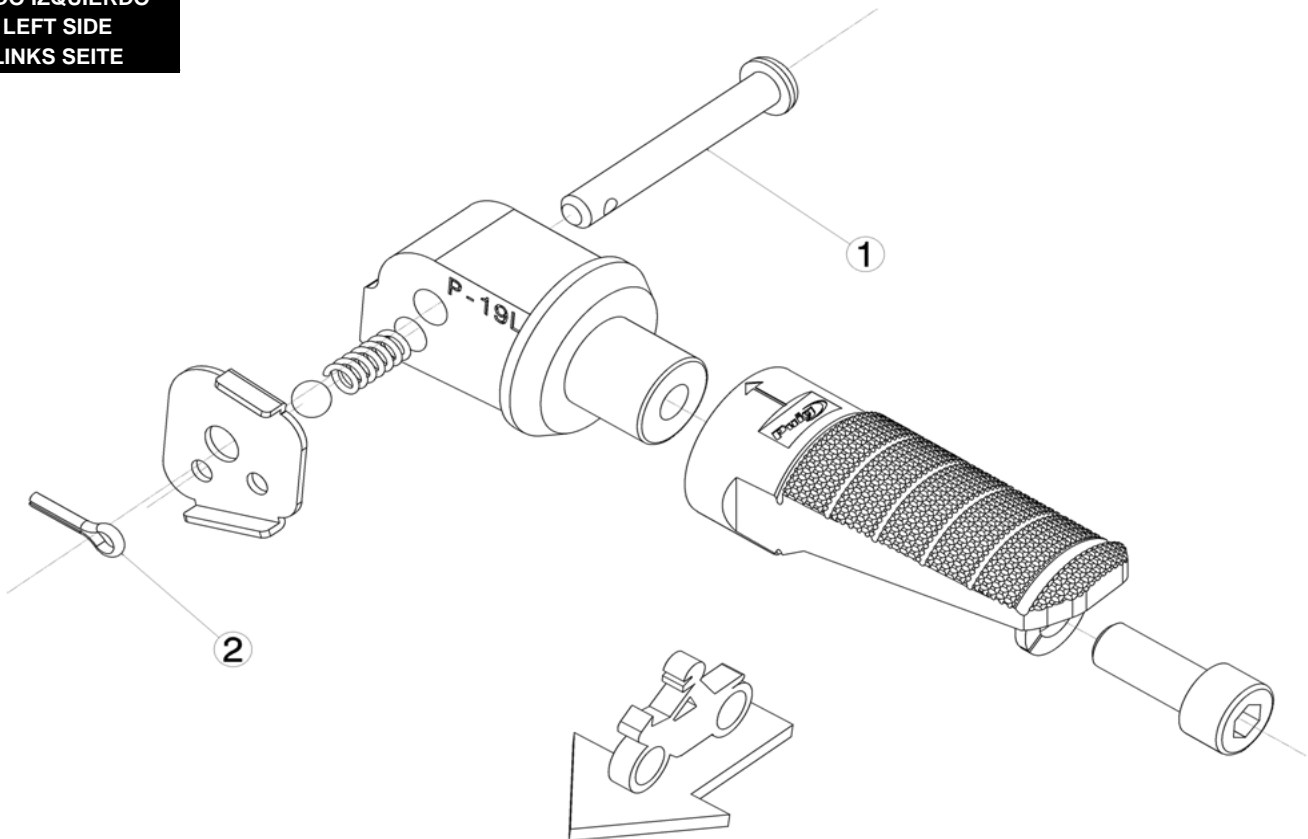

Ref.
6645N

ESTRIBERA PASAJERO / PASSENGER FOOTPEG
HONDA CBR 250R - CB 500F/X - CBR 500

LADO DERECHO
RIGHT SIDE
RECHTS SEITE

LADO IZQUIERDO
LEFT SIDE
LINKS SEITE

1, 2, Piezas originales / Original parts