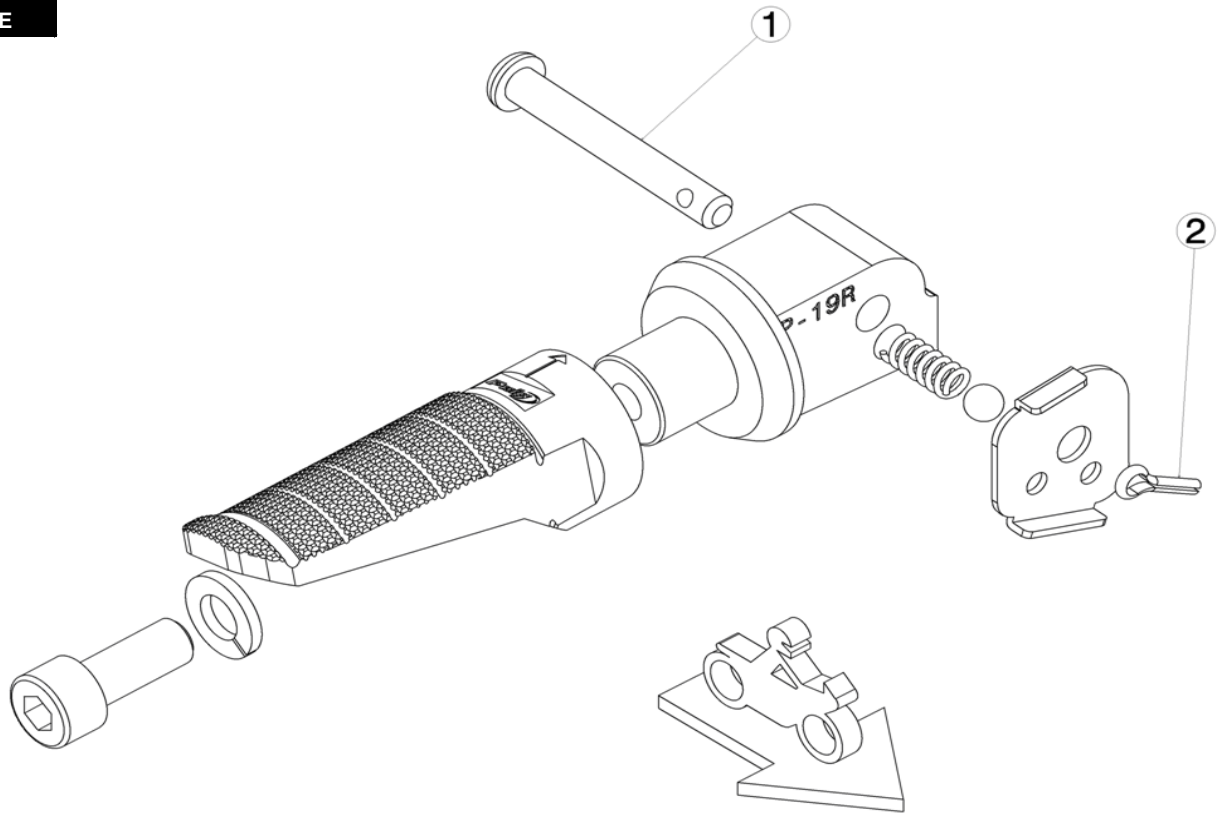

Ref.
6645N

ESTRIBERA PASAJERO / PASSENGER FOOTPEG
HONDA CBR 250R - CB 500F/X - CBR 500

LADO DERECHO
RIGHT SIDE
RECHTS SEITE

LADO IZQUIERDO
LEFT SIDE
LINKS SEITE

1, 2, Piezas originales / Original parts