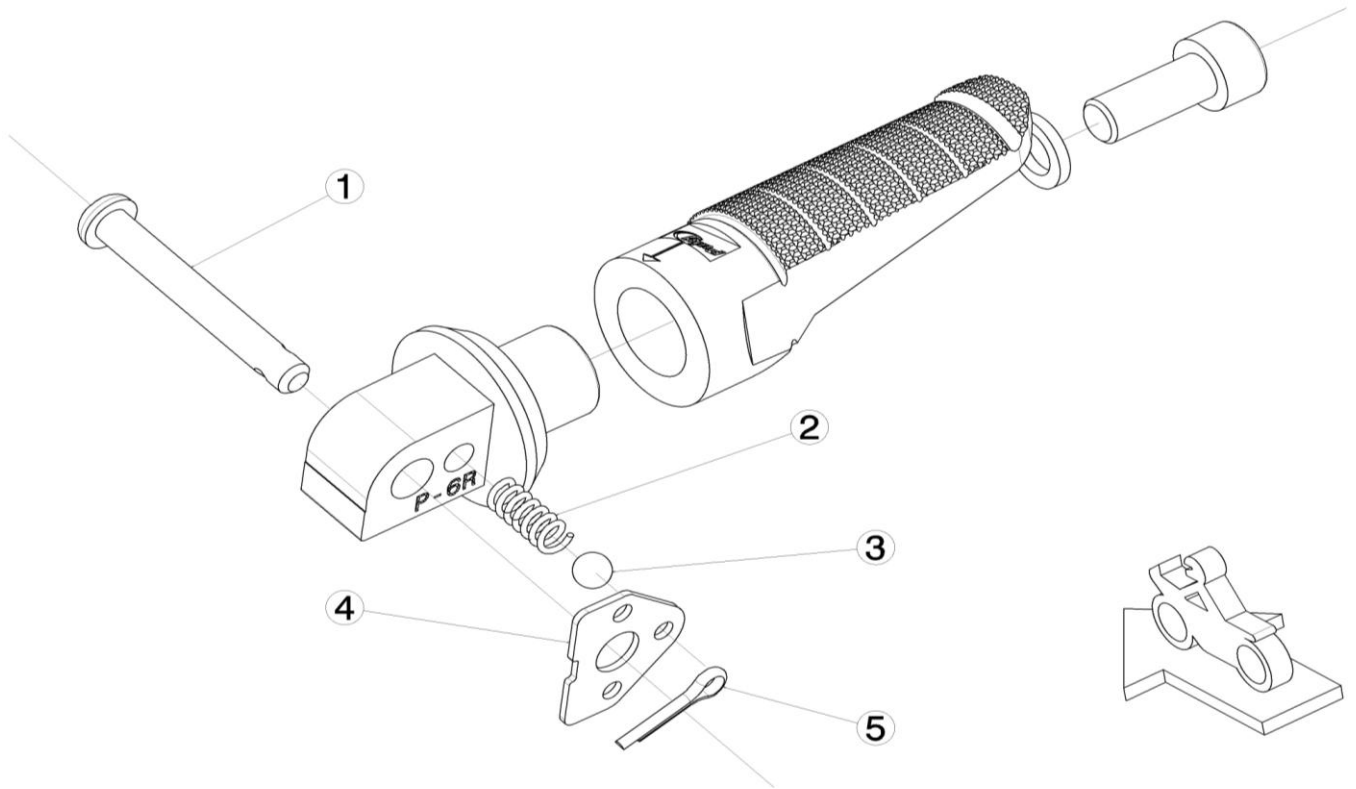

Ref.
6353N

ESTRIBERA PASAJERO PASSENGER FOOTPEG

LADO DERECHO
RIGHT SIDE
RECHTS SEITE

LADO IZQUIERDO
LEFT SIDE
LINKS SEITE

1,2,3,4,5 Piezas originales / Original parts