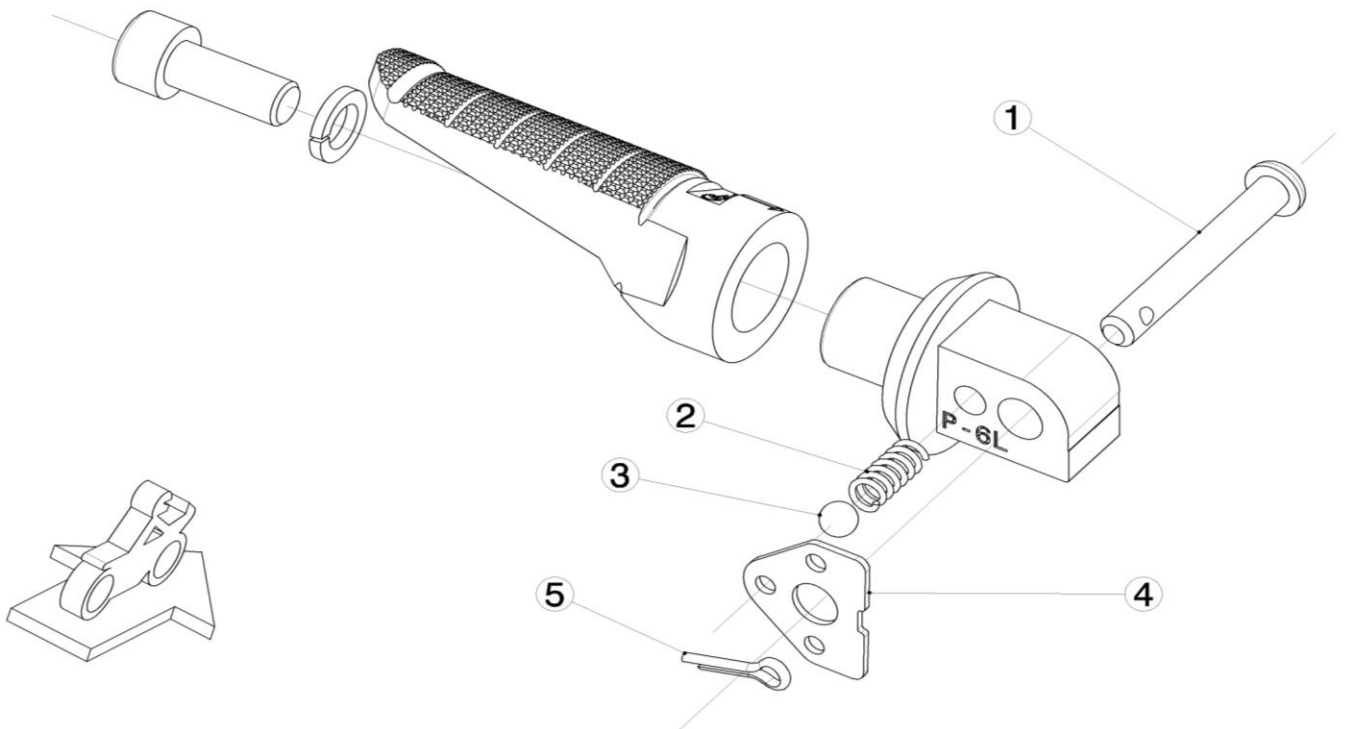

Ref.
6353N

ESTRIBERA PASAJERO PASSENGER FOOTPEG

LADO DERECHO
RIGHT SIDE
RECHTS SEITE

LADO IZQUIERDO
LEFT SIDE
LINKS SEITE

1,2,3,4,5 Piezas originales / Original parts